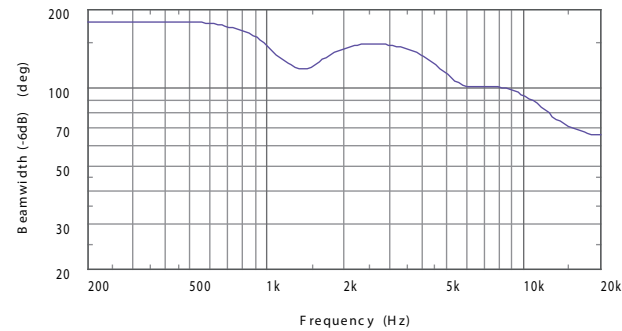

AD-P4T技术规格

阻抗 / 频率响应:

波束宽度:

尺寸:

参数

型号	AD-P4T
频响范围¹	65 Hz – 20 kHz
额定噪声功率/电压²	30 W / 22 V (rms)
灵敏度 [dB]⁴	87.9
覆盖范围(-6 dB)³	150° 锥形覆盖 DMT™
指向性因数³	4.5
指向性指数³	6.5dB
最大声压级 (连续)⁵	102dB
最大声压级 (峰值)⁵	108dB
额定阻抗	16 Ω
推荐功率	60 W
变压器参数/阻抗	16Ω (in bypass setting) 3.75W (70V); 7.5W (100V) Tap: 1333Ω 7.5W (70V); 15W (100V) Tap: 667Ω 15W (70V); 30W (100V) Tap: 333Ω 30W (70V); N/A (100V) Tap: 167Ω
低频单元	114 mm[4.5"]全天候低音纸盆单元
高频单元	19 mm[0.75"]铝制穹顶高音
输入接口	欧式接口并行输出
箱体材料	阻燃ABS 765A型挡板, 钢制后盖
格栅材料	粉末涂层钢
防护等级	IP-34
使用环境	房间内使用
工作温度范围	-20 至 50° C
净重	2.9 kg
产品尺寸(直径×高)	Ø 237 x 272 mm
运输重量	3.9 kg
运输尺寸 (高×宽×深)	298 x 362 x 286 mm
包含附件	两个连接线缆组件,两个滑锁扣件, 锁定凤凰头连接器,密封的输入件及螺丝,磁力网罩.
安全认证	EN54-24: 2008 type A (No. pending) UL1480, Transformer UL registered per UL1876, ROHS, C-Tick (pending), CE compliant. Baffle meets UL94-V0 and UL94-5VB flammability rating; in accordance with IEC60849 / EN60849 systems.

¹ 2小时, IEC噪声信号

² 额定功率-10dB

⁴ 均值500 Hz-5 kHz

³ 定压定阻模式下, 1W,1m, IEC信号, 均值200-10kHz, 轴向上测得

⁵ 额定噪声电压及灵敏度下测得

产品参数如有变动恕不另行通知

上海佳联视听科技有限公司
Shanghai Prime Connections AV Science & Technology Co., Ltd.

4000-627-067
www.pci-sh.com