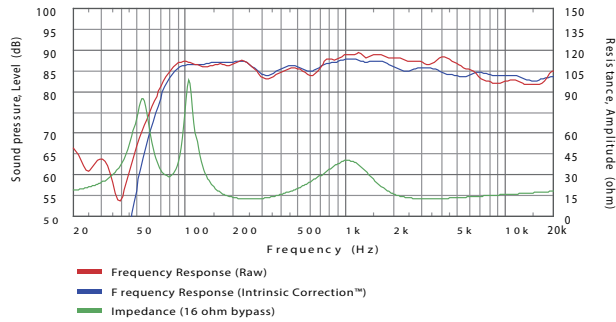

DMT™（指向匹配转换技术）是QSC的设计理念的一次重大突破。它在高频与低频的锥形投射角度上完全一致，听感更为自然真实。该扬声器锥形投射角度为150°。

AD-P4T使用高品质4.5"单元，配有1"的低音音圈和0.75"的铝制球顶高音音圈。

AD-P4T通过面罩内的旋钮，可以选择70/100V高阻模式使用，最大功率为30W；同时，也可灵活选择16Ω低阻模式

扩声。

此系列扬声器，使用紫外线抑制剂，防止日照变色。同时，坚固的外壳设计，保证扬声器的使用安全。位于密封防水罩的下面是输入端子，采用凤凰接头的形式连接扬声器线；同时，4针角的设计，可灵活并联扬声器，减少并联布线设计的麻烦。

该扬声器安装便捷，通过与Q-SYS平台数字处理器和CXD系列放大器的完美结合，是AD-P4T扩声的最佳选择。

AD-P4T有两种可选颜色：黑色（RAL 9011）或白色（RAL 9010）。

AD-P4T技术规格

阻抗 / 频率响应:

波束宽度:

尺寸:

参数

型号	AD-P4T
频响范围 ¹	65 Hz – 20 kHz
额定噪声功率/电压 ²	30 W / 22 V (rms)
灵敏度 [dB] ⁴	87.9
覆盖范围(-6 dB) ³	150° 锥形覆盖 DMT™
指向性因数 ³	4.5
指向性指数 ³	6.5dB
最大声压级 (连续) ⁵	102dB
最大声压级 (峰值) ⁵	108dB
额定阻抗	16 Ω
推荐功率	60 W
变压器参数/阻抗	16Ω (in bypass setting) 3.75W (70V); 7.5W (100V) Tap: 1333Ω 7.5W (70V); 15W (100V) Tap: 667Ω 15W (70V); 30W (100V) Tap: 333Ω 30W (70V); N/A (100V) Tap: 167Ω
低频单元	114 mm[4.5"]全天候低音纸盆单元
高频单元	19 mm[0.75"]铝制穹顶高音
输入接口	欧式接口并行输出
箱体材料	阻燃ABS 765A型挡板, 钢制后盖
格栅材料	粉末涂层钢
防护等级	IP-34
使用环境	房间内使用
工作温度范围	-20 至 50° C
净重	2.9 kg
产品尺寸(直径×高)	Ø 237 x 272 mm
运输重量	3.9 kg
运输尺寸 (高×宽×深)	298 x 362 x 286 mm
包含附件	两个连接线缆组件,两个滑锁扣件, 锁定凤凰头连接器,密封的输入件及螺丝,磁力网罩.
安全认证	EN54-24: 2008 type A (No. pending) UL1480, Transformer UL registered per UL1876, ROHS, C-Tick (pending), CE compliant. Baffle meets UL94-V0 and UL94-5VB flammability rating; in accordance with IEC60849 / EN60849 systems.