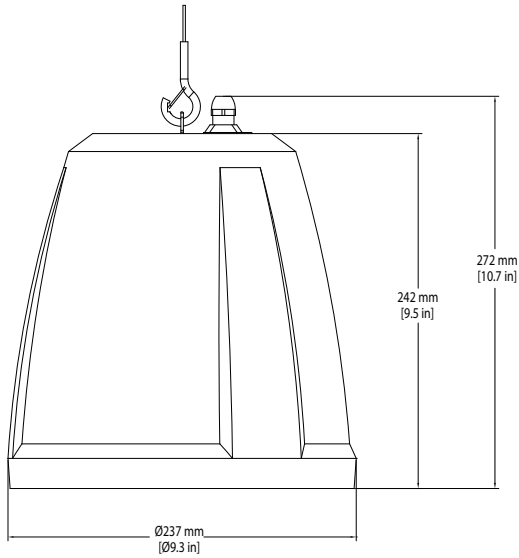

该扬声器安装便捷，通过与Q-SYS平台数字处理器和CXD系列放大器的完美结合，是AD-P4T扩声的最佳选择。

AD-P4T有两种可选颜色：黑色（RAL 9011）或白色（RAL 9010）。

AD-P4T技术规格

阻抗 / 频率响应:

波束宽度:

尺寸:

参数

型号	AD-P4T
频响范围 ¹	65 Hz – 20 kHz
额定噪声功率/电压 ²	30 W / 22 V (rms)
灵敏度 [dB] ⁴	87.9
覆盖范围(-6 dB) ³	150° 锥形覆盖 DMT™
指向性因数 ³	4.5
指向性指数 ³	6.5dB
最大声压级 (连续) ⁵	102dB
最大声压级 (峰值) ⁵	108dB
额定阻抗	16 Ω
推荐功率	60 W
变压器参数/阻抗	16Ω (in bypass setting) 3.75W (70V); 7.5W (100V) Tap: 1333Ω 7.5W (70V); 15W (100V) Tap: 667Ω 15W (70V); 30W (100V) Tap: 333Ω 30W (70V); N/A (100V) Tap: 167Ω
低频单元	114 mm[4.5"]全天候低音纸盆单元
高频单元	19 mm[0.75"]铝制穹顶高音
输入接口	欧式接口并行输出
箱体材料	阻燃ABS 765A型挡板, 钢制后盖
格栅材料	粉末涂层钢
防护等级	IP-34
使用环境	房间内使用
工作温度范围	-20 至 50° C
净重	2.9 kg
产品尺寸(直径×高)	Ø 237 x 272 mm
运输重量	3.9 kg
运输尺寸 (高×宽×深)	298 x 362 x 286 mm
包含附件	两个连接线缆组件,两个滑锁扣件, 锁定凤凰头连接器,密封的输入件及螺丝,磁力网罩.
安全认证	EN54-24: 2008 type A (No. pending) UL1480, Transformer UL registered per UL1876, ROHS, C-Tick (pending), CE compliant. Baffle meets UL94-V0 and UL94-5VB flammability rating; in accordance with IEC60849 / EN60849 systems.